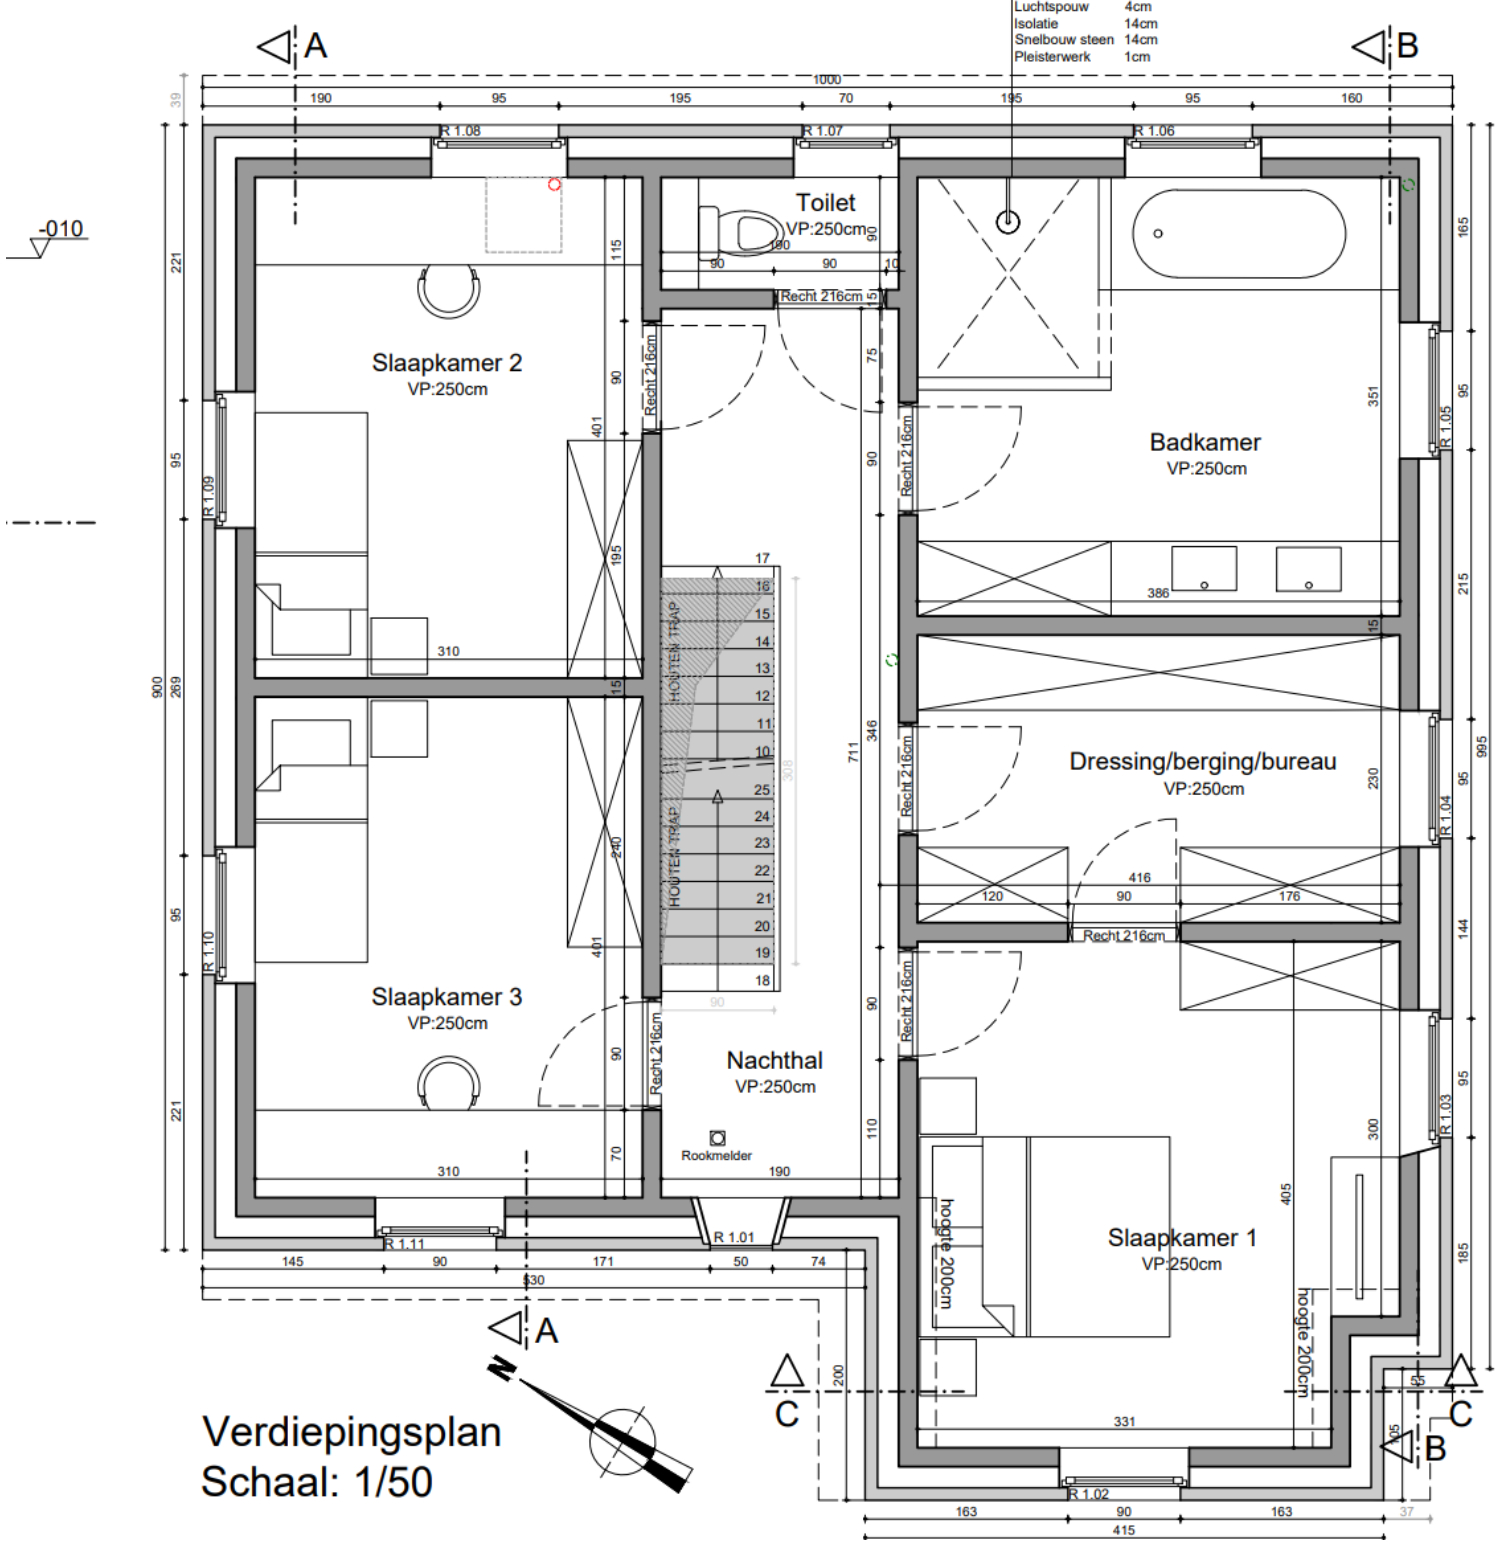

- Parament 9cm
- Luchtspouw 4cm
- Isolatie 14cm
- Snelbouw steen 14cm
- Pleisterwerk 1cm

Verdiepingsplan  
Schaal: 1/50