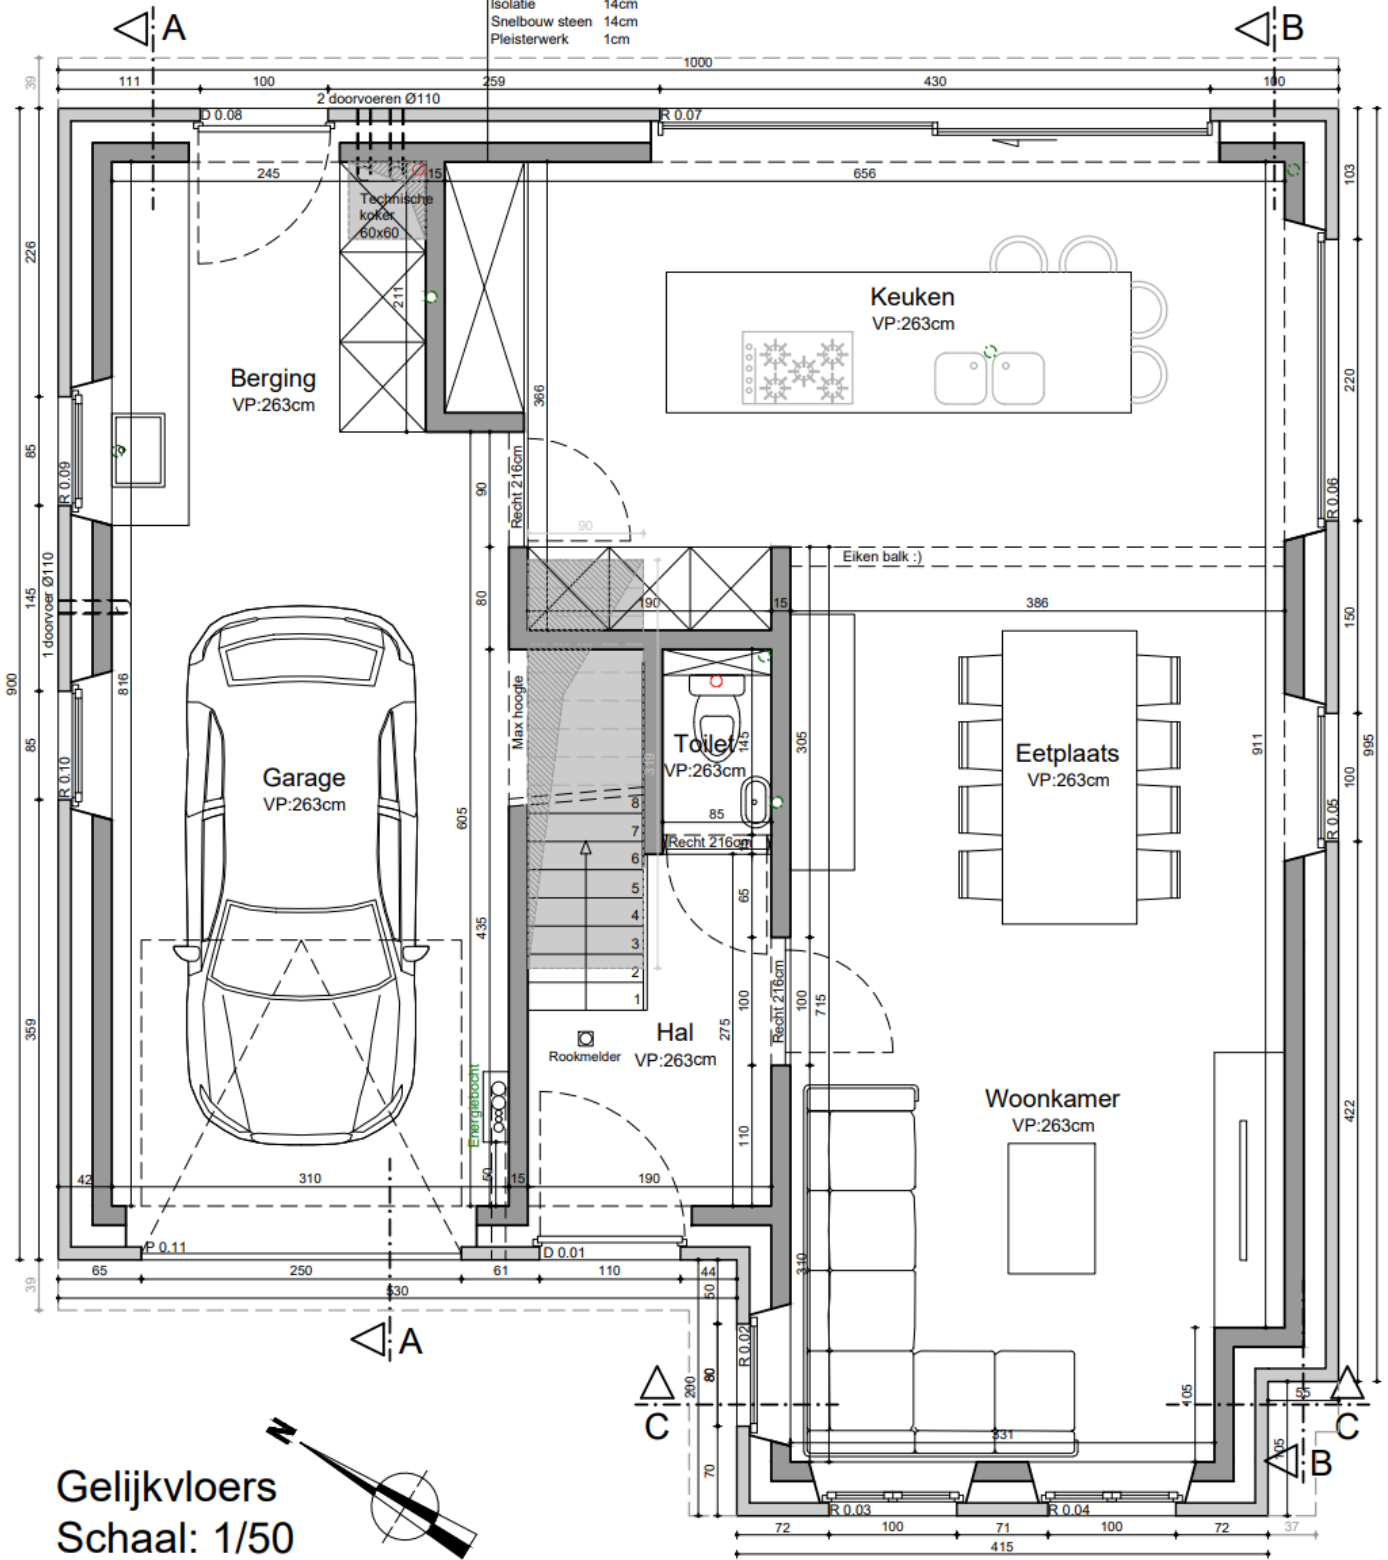

- Parament 9cm
- Luchtspouw 4cm
- Isolatie 14cm
- Snelbouw steen 14cm
- Pleisterwerk 1cm

Gelijkvloers
 Schaal: 1/50